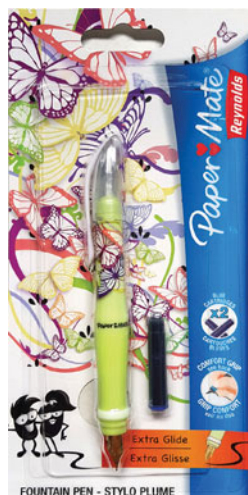

Textmarker Stabilo Boss mini

- Grosime vârf: 1-5 mm
- 3 culori/blister, galben, verde, portocaliu

COD

SW193481

Textmarker Stabilo Boss Original

- Diverse culori
- 2 bucăți/blister

COD	Culoare
SW104221	Galben
SW040041	Galben/verde
SW040051	Galben/roz
SW104251	Galben/albastru
SW040043	Galben/portocaliu