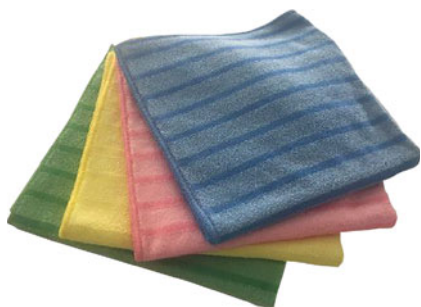

Lavetă microfibră țesută

- Set lavetă de microfibră țesută, ideală pentru ștergerea uscată sau umedă a suprafețelor
- Grad ridicat de absorbantă
- Dimensiuni: 40 x 40 cm
- Striații din poliester pentru îndepărtarea facilă a murdăriei
- Rezistă la circa 600 de spălări la 60 de grade
- Unitate de vânzare: 10 bucăți/set