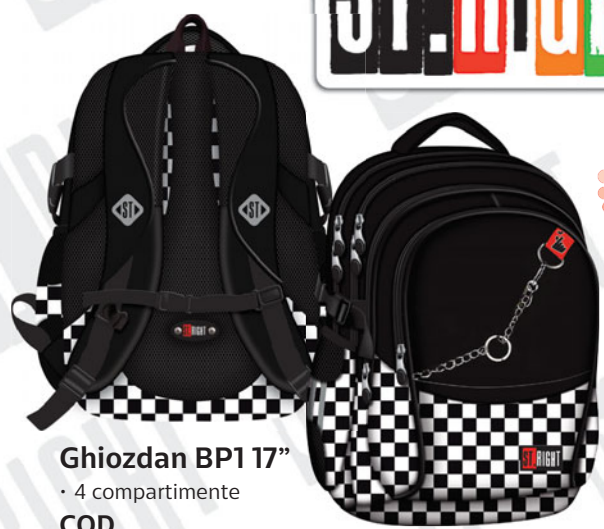

Ghiozdan BP1 17"

• 4 compartente

COD

MJ265747

BP7