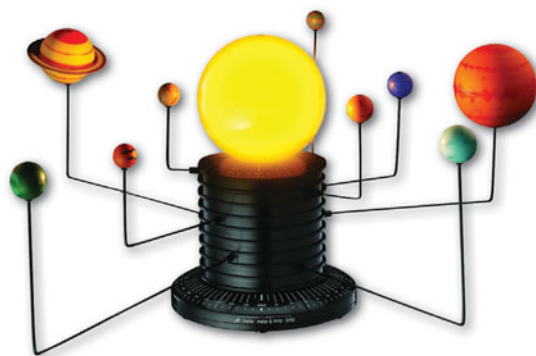

- Include Soarele, Pământul, Luna și alte 7 planete. Funcționează cu baterii sau adaptor

COD

SC000001

Sistem solar gonflabil

- Conține 13 piese
- Dimensiuni: de la Ø58 cm (Soarele) la Ø13 cm (Luna)

COD

SC000003