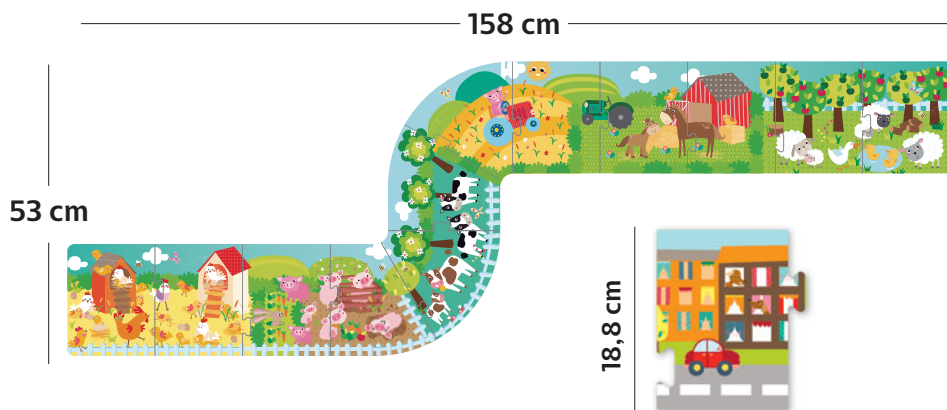

Puzzle XXL tematica “Ferma”

- Cutie de carton
- Conține: 12 piese de dimensiuni diferite
- Dimensiuni puzzle: 158 x 53 cm

COD

AL016486

Puzzle XXL tematica “Oraș”

- Cutie de carton
- Conține: 12 piese de dimensiuni diferite
- Dimensiuni puzzle: 158 x 53 cm