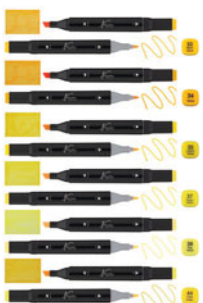

Markere culori metalice

- Vârf tip pensulă
- 7 culori/set

COD

JK000740

Markere Grafix

- Pentru textile
- 8 culori/set

COD

JK150035