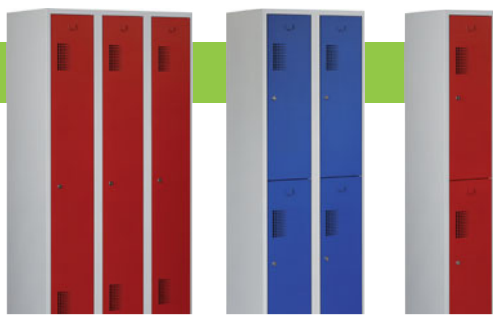

capacitate: 100 dosare /sertar

2
ANI
GARANȚIE

sistem* anti-tilt

*nu permite deschiderea simultană a două sau mai multor sertare, astfel încât se evită răsturnarea clasificatorului

Clasificator metalic dublu

- Fabricat din tablă sudată, grosime 0.7 mm
- Capacitate de încărcare sertar: 100 dosare
- Sistem de amortizare a zgomotului
- Vopsit în câmp electrostatic, cu vopsea rezistentă la coroziune
- Rezistență crescută la uzură
- Culoare: gri
- Închidere centralizată cu două chei

COD	Dimensiuni (L x A x H)	Detalii
CH110010	84 x 62 x 102 cm	3 sertare
CH110011	84 x 62 x 133 cm	4 sertare

Clasificator metalic

- Fabricat din tablă sudată, grosime 0.7 mm
- Capacitate de încărcare pe sertar: 50 dosare
- Sistem de amortizare a zgomotului
- Vopsit în câmp electrostatic, cu vopsea rezistentă la coroziune
- Culoare: gri
- Închidere centralizată cu două chei

COD	Dimensiuni (L x A x H)	Detalii
CH305	46.3 x 62 x 132.8 cm	4 sertare
CH306	46.3 x 62 x 102.2 cm	3 sertare

Dulăpior mobil pentru dosare suspendabile

- Rollbox metalic cu 3 sertare
- Sertar inferior special conceput pentru depozitarea dosarelor suspendabil
- Tablă vopsită în câmp electrostatic acoperită cu pulbere epoxidică-poliester
- Închidere centralizată

COD	Dimensiuni (L x A x H)	Detalii
CH214	38 x 47 x 61.5 cm	3 sertare

Vestiare metalice

- Fabricate din tablă sudată, grosime 0.7 mm
- Vopsite în câmp electrostatic, cu vopsea rezistentă la coroziune
- Yală individuală pentru fiecare ușă
- Include bară de umerase și poliță pentru cască
- Culoare: gri

COD	Dimensiuni (L x A x H)	Detalii
CH304	590 x 500 x 1800 mm	2 uși
CH310	870 x 500 x 1800 mm	3 uși
CH311	1185 x 500 x 1945 mm	6 uși

Vestiare metalice cu uși colorate