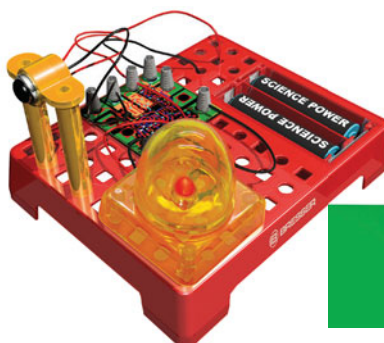

COD

SC000005