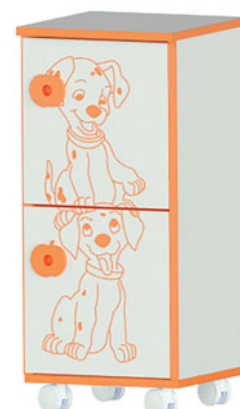

Timp de livrare:
până la 45 de zile lucrătoare

COD	Detalii	Dimensiuni
CB160035	1 ușă, 2 rafturi	80 x 37 x 80 cm
CB160036	2 uși, 1 raft	40 x 37 x 80 cm