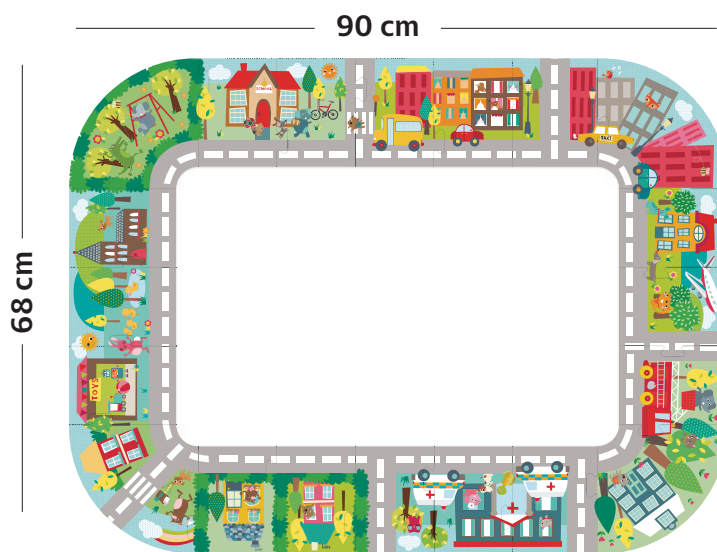

COD

AL016578

Joc memorie “Salvează Oceanul”

- Conține: 1 planșă 40 x 40 cm
- 50 cartonașe ilustrate 6,5 x 8,5 cm
- 24 autocolante detașabile
- 1 foaie de instrucțiuni
- Dimensiuni cutie: 220 x 54 x 220 mm