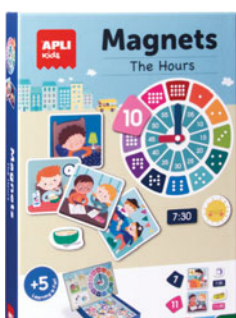

Set creativ cu magneti "Ceasul"

- Conține: 1 planșă magnetică de 28 x 18 cm care se potrivește pe baza cutiei
- 96 de magneti cu diferite activități și rutine zilnice pentru a învăța orele

COD
AL018573

28 cm