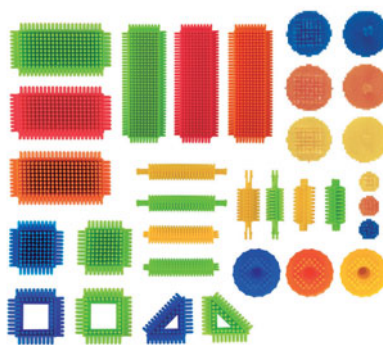

Joc creativ dexteritate "Cărămiți"

- Conține: 50 piese asortate
- 8 coli cu exemple de figuri de realizat
- Dimensiuni: 195 x 55 x 265 mm

COD

AL019159

+4