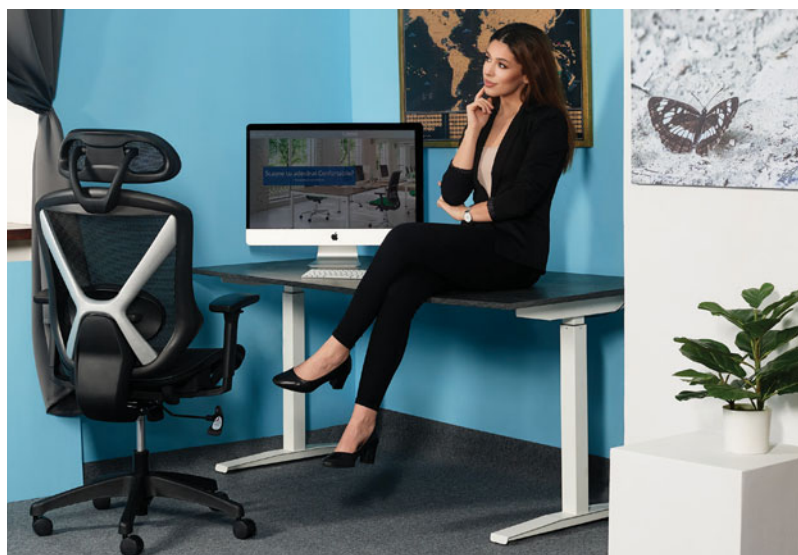

COD

PL801176