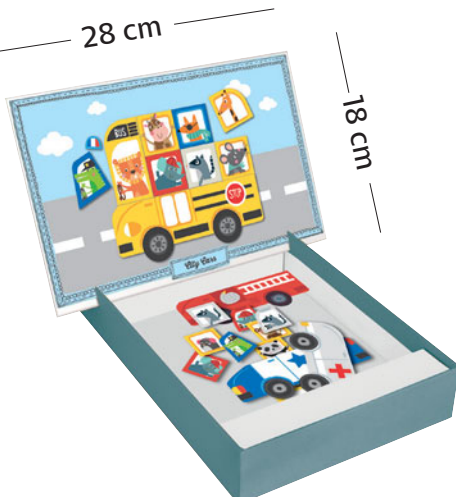

Set creativ cu magneti "Mașini"

- Conține: 1 planșă magnetică de 28 x 18 cm care se potrivește pe baza cutiei
- 25 de magneti cu diferite părți ale vehiculelor

COD
AL016863