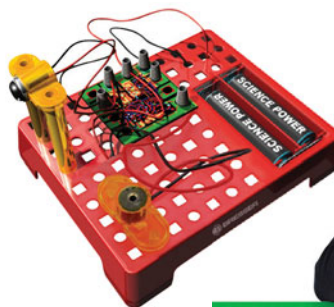

Kit electric “Motion”

1. Descoperi:
2. Cum funcționează un circuit electric
   - Cum funcționează senzorul de mișcare
   - Cum se utilizează kitul de mișcare

COD

SC000008