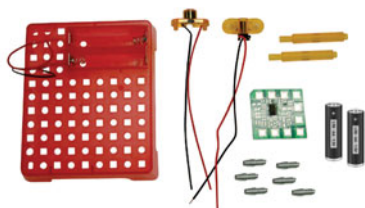

Kit electric “Motion”

1. Descoperi:
2. Cum funcționează un circuit electric
   - Cum funcționează senzorul de mișcare
   - Cum se utilizează kitul de mișcare

COD

SC000008