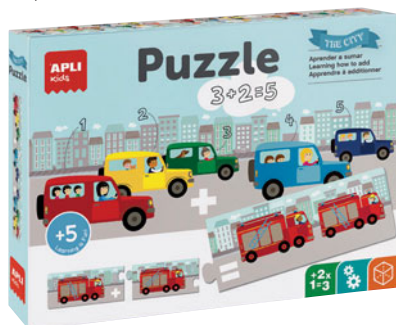

Puzzle tematica “Circ”

- Conține: 24 piese, dimensiune 8 x 8 cm
- Dimensiuni puzzle: 48 x 32 cm
- Dimensiuni cutie: 280 x 45 x 190 mm

COD

AL014407

32 cm

48 cm

Puzzle tematica “Harta Lumii”

- Conține: 24 piese, dimensiune 8 x 8 cm
- Dimensiuni puzzle: 48 x 32 cm
- Dimensiuni cutie: 280 x 45 x 190 mm

COD

AL014550

32 cm

48 cm

Puzzle tematica “Dinozauri”

- Conține: 24 piese, dimensiune 8 x 8 cm
- Dimensiuni puzzle: 48 x 32 cm
- Dimensiuni cutie: 280 x 45 x 190 mm

COD

AL017888

32 cm

48 cm

Puzzle tematica “Mijloace de transport”

- Conține: 30 piese
- 10 secvențe a câte 3 piese fiecare
- Dimensiunea secvenței: 49 x 7 cm

COD

AL017196

7 cm