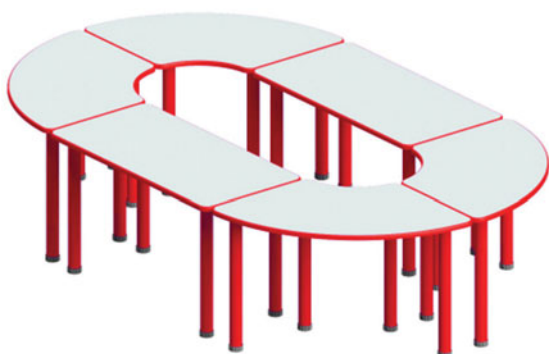

SERIA DE MESE MODULARE

Masă pătrată

• Dimensiuni: 60 x 60 x 54 cm

COD Culoare metal
CB120467 ● galben
CB120466 ● verde