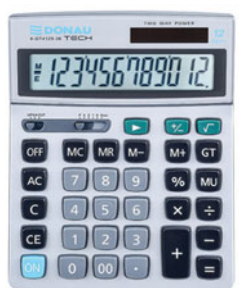

DONAU

Calculator de birou Donau Tech

- Calculator mic de birou cu 12 cifre
- Sursă alimentare baterie+solar
- Funcție radacină pătrată și calcul procentual, calcul marjă MU, dublu zero, memorie, setare zecimală, rotunjire rezultat, ștergere ultimul articol, sumă totală GT
- Carcasă metalică
- Dimensiuni: 210 x 154 x 37 mm

COD

DN412938