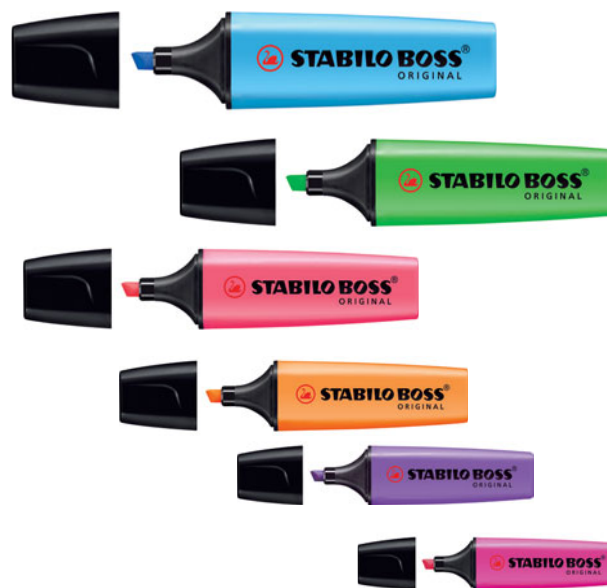

COD	Detalii
KS992530	● Negru
KS992531	● Albastru

www.stabilo.com

Textmarker Stabilo Boss

- Textmarkerul numărul 1 în Europa
- Reîncărcabil, culori fluorescente
- Vârf retezat, de 2-5 mm

COD	Culoare
SW117024	Galben
SW117033	Verde
SW117040	Roșu
SW117054	Portocaliu
SW117056	Roz

Textmarker Stabilo Boss mini

- Grosime vârf: 1-5 mm
- 3 culori/blister, galben, verde, portocaliu

COD

SW193481

Textmarker Stabilo Boss Original

- Diverse culori
- 2 bucăți/blister

COD	Culoare
SW104221	Galben
SW040041	Galben/verde
SW040051	Galben/roz
SW104251	Galben/albastru
SW040043	Galben/portocaliu