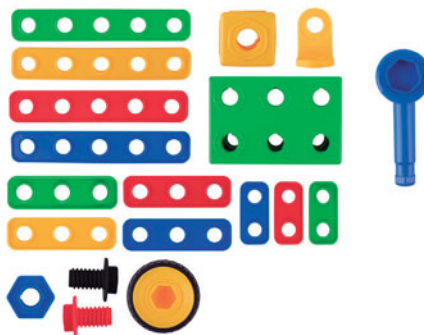

Joc creativ dexteritate "Cărămiți"

- Conține: 50 piese asortate
- 8 coli cu exemple de figuri de realizat
- Dimensiuni: 195 x 55 x 265 mm

COD

AL019159

+4

Joc creativ dexteritate "Inginer"

- Conține: 39 piese asortate
- 8 coli cu exemple de figuri de realizat
- Dimensiuni: 195 x 55 x 265 mm

COD

AL019160

+4

Joc creativ dexteritate "Cuburi"

- Conține: 100 piese asortate
- 8 coli cu exemple de figuri de realizat
- Dimensiuni: 195 x 55 x 265 mm

COD

AL019161

+4

Joc creativ dexteritate "Design"

- Conține: 60 piese asortate
- 8 coli cu exemple de figuri de realizat
- Dimensiuni: 195 x 55 x 265 mm

COD

AL019162

+4