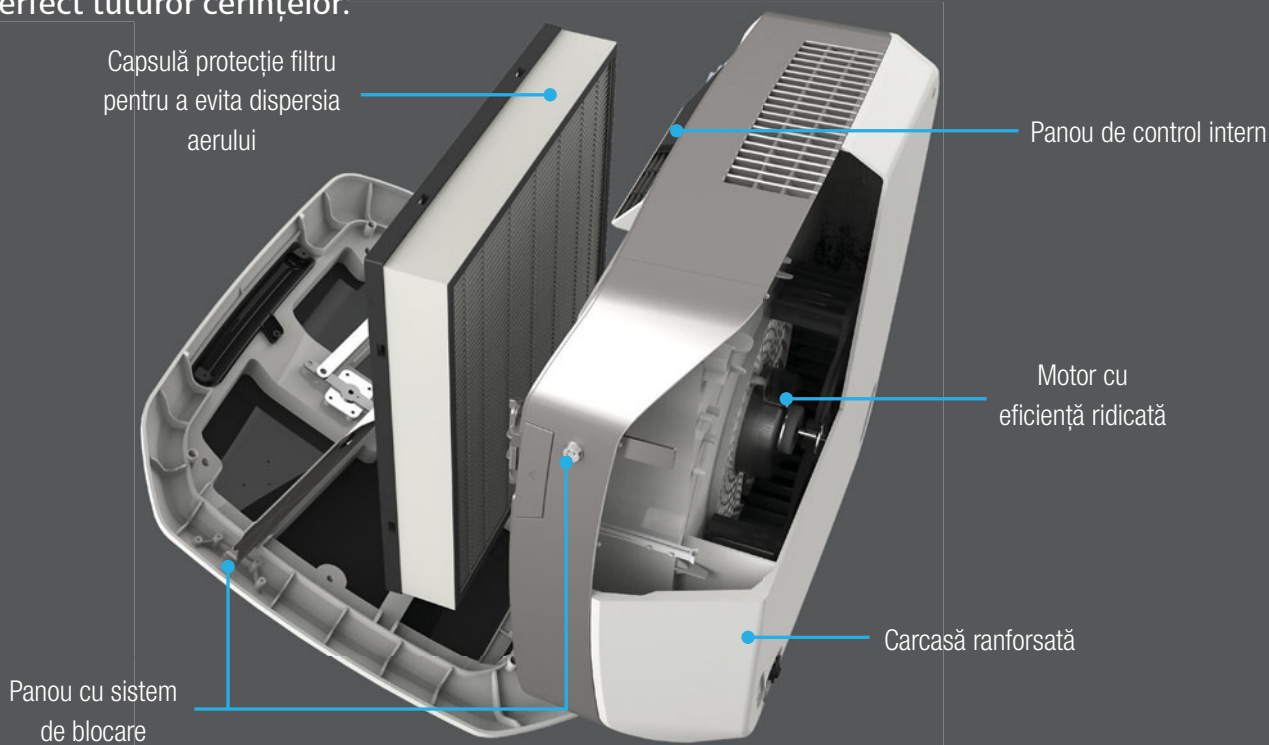

GRIJĂ PENTRU SĂNĂTATE

99,97% din germeii, alergenii și particulele periculoase sunt eliminate din aer*

*cu dimensiune de până la 0,3 microni

CREȘTE PRODUCTIVITATEA

Calitatea mai bună a aerului sporește randamentul, concentrarea și efortul mental și poate reduce absențele pe caz de boală.

UN CLIMAT MAI BUN ÎN COMPANIE

Aerul curat, fără substanțe contaminante și mirosuri, demonstrează atenția și grija pentru bunăstarea clienților și angajaților.

Filtre AeraMax® Professional

Gama AeraMax® Professional propune diverse soluții de filtrare pentru a se adapta perfect tuturor cerințelor.

	Filtru STANDARD	Filtru HIBRID	Filtru 100% CĂRBUNE	Pre-filtre
COD	FW416502 Filtru cu cărbune 10 mm FW416602 Filtru HEPA 50 mm	FW436902 Filtru cu cărbune 25 mm + Filtru HEPA 25 mm	FW436802 Filtru cu cărbune 50 mm	FW600501
Unitate de vânzare	Filtru cu carbune - 4 bucăți / set Filtru HEPA - 2 bucăți / set	2 bucăți / set	2 bucăți / set	4 bucăți / set
Utilizare recomandată	Captează în principal alergenii, virusurile și germeii. Exemple: săli de așteptare, săli de curs, birouri, grădinițe, săli de sedințe.	Captează alergeni, virusuri, germeni și mirosuri. Exemple: băi, cafenele, săli de recreere, vestiare	Captează în principal mirosuri puternice și VOC, în cazul în care captarea virusurilor, germeilor și alergenilor nu este prioritară Exemple: Magazine, bucătării, laboratoare	
Durată de viață estimată	Filtru cu cărbune 6 luni Filtru HEPA 12 - 18 luni	Filtru hibrid: 12 luni	Filtru cu cărbune 50 mm: 2 ani