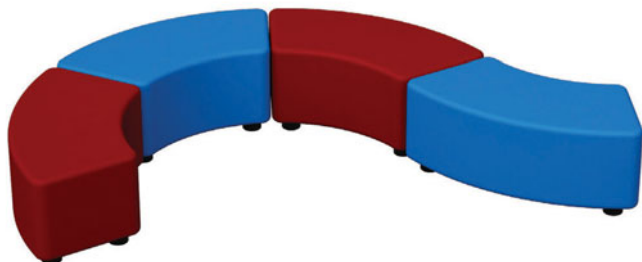

Mobilier modular tapițat

Scaune modulare moi cu forme distractive și culori surprinzătoare.

Diverse forme care pot fi combinate între ele. Le puteți asambla ca niște piese de puzzle pentru a crea spații remarcabile.

Taburet PIXEL

• Dimensiuni: 120 x 112 x 43 cm

COD	Culoare
CB100232	roșu
CB100234	galben
CB100235	albastru
CB100236	verde
CB100237	negru

Taburet FORMEX

• Dimensiuni: 120 x 60 x 43 cm

COD	Culoare
CB100238	roșu
CB100240	galben
CB100241	albastru
CB100242	verde
CB100243	negru

Taburet CURVE

• Dimensiuni: 90 x 90 x 43 cm

COD	Culoare
CB100244	roșu
CB100246	galben
CB100247	albastru
CB100248	verde
CB100249	negru

Taburet BOLD

• Dimensiuni: 60 x 51 x 43 cm

COD	Culoare
CB100250	roșu
CB100252	galben
CB100253	albastru
CB100254	verde
CB100255	negru

Taburet CIRCLE

• Dimensiuni: 60 x 60 x 43 cm

COD	Culoare
CB100256	roșu
CB100258	galben
CB100259	albastru
CB100260	verde
CB100261	negru

Taburet ARROW

• Dimensiuni: 53 x 59 x 43 cm

COD	Culoare
CB100268	roșu
CB100270	galben
CB100271	albastru
CB100272	verde
CB100273	negru