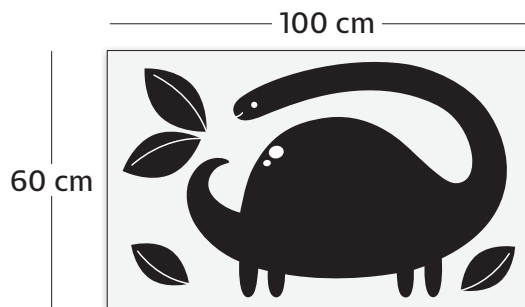

Role autoadezive pentru colorat

- Conține: 6 planșe cu adeziv detașabil
- 1 planșă dinozaur
- 1 planșă cloud
- 1 planșă balenă
- 1 planșă elefant
- 1 planșă rachetă
- 1 planșă auto
- Dimensiuni display: 185 x 135 x 790 mm

COD

AL016605

- Transformă orice suprafață într-o tablă cu forme amuzante și pictează cu cretă oricând vrei! Adezivul este detașabil