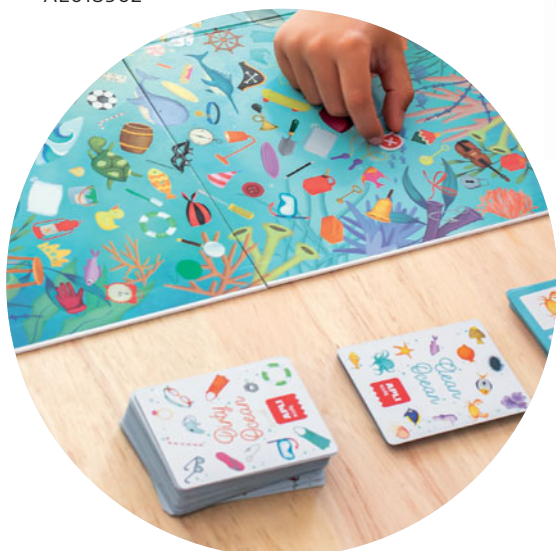

COD

AL018902

+3