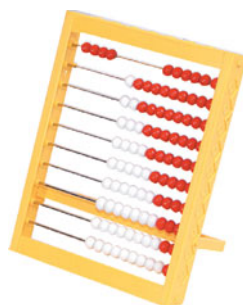

Mare, 185 x 255 mm

Numărătoare

- Din plastic, 100 bile
- Dimensiuni: 17 x 19 cm

COD

TZ010

Compas plastic

- Ușor, din plastic
- Pentru hobby, artizanat și uz școlar

COD