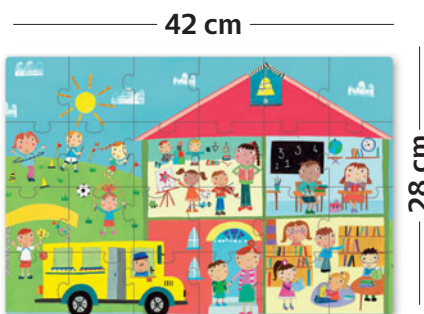

Puzzle Căsuță tematica "Școală"

- Cutie de carton cu forma casei
- Conține: 24 piese dimensiune 7 x 7 cm
- Dimensiuni puzzle: 42 x 28 cm
- Dimensiuni: 180 x 90 x 128 mm

COD

AL017352