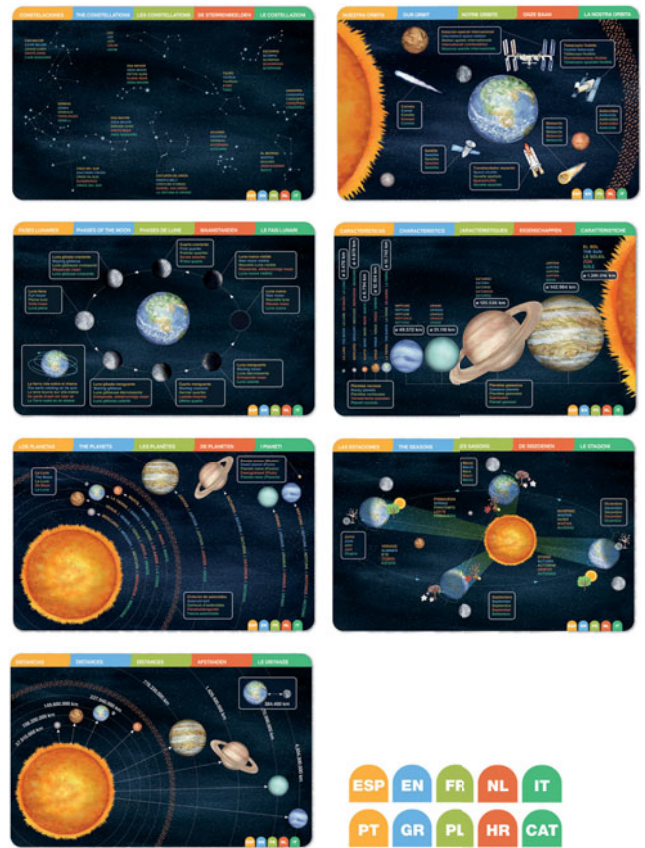

Set creativ cu magneti "Mașini"

- Conține: 1 planșă magnetică de 28 x 18 cm care se potrivește pe baza cutiei
- 25 de magneti cu diferite părți ale vehiculelor

COD
AL016863

► Descoperiți cele 4 vehicule din joc: pompieri, poliție, ambulanță și autobuz sau creează-ți propriul vehicul cu combinații diferite!

Set creativ cu magneti "Anotimpuri"

- Conține: 1 planșă detașabilă magnetică de 36 x 18 cm care se potrivește pe baza cutiei
- 24 de magneti cu părți vestimentare diferite

COD
AL017160

- Jocul ideal pentru a explica și a învăța să identifice toate anotimpurile prin combinarea hainelor

Set creativ cu magneti "Sistemul Solar"

- Conține: 1 planșă magnetică de 28 x 18 cm care se potrivește pe baza cutiei
- 27 de magneti pentru a descoperi sistemul nostru solar, fazele lunii, anotimpurile și constelațiile
- 7 planșe cu informații detaliate în 10 limbi diferite

COD
AL019272

- Descoperiți sistemul solar, aflați despre planete și orbitele lor, distanțele dintre ele și dimensiunile lor, fazele lunii... și multe altele!

Set creativ cu magneți “Corpul uman”

- Conține: 1 planșă magnetizată de 28 x 18 cm, 63 de magneți cu diferite părți ale corpului uman, scheletul, organele și mușchii
- 5 carduri cu informații detaliate în 12 limbi diferite