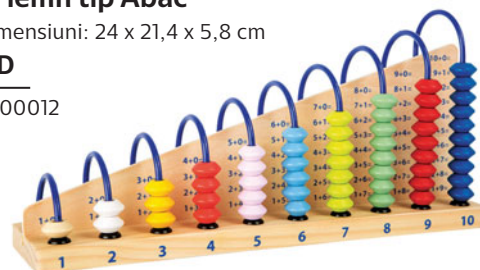

Numărătoare școlară din lemn

COD

SC000011

Numărătoare școlară din lemn tip Abac

• Dimensiuni: 24 x 21,4 x 5,8 cm

COD

SC000012

Ceas din lemn cu forme geometrice