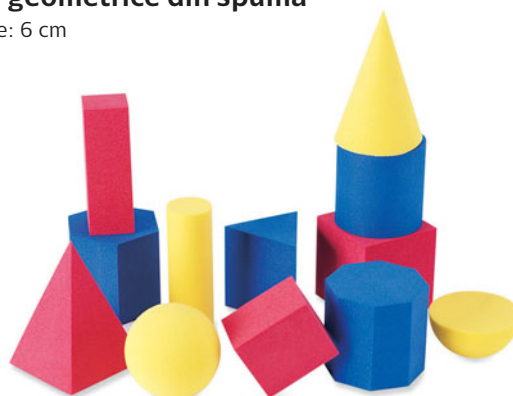

Set figuri geometrice din spumă

• Dimensiune: 6 cm

• 12 piese

COD

SC000016