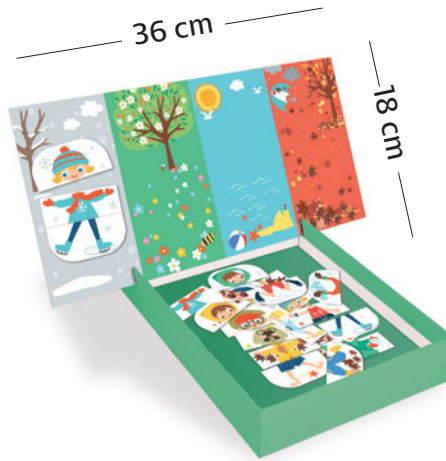

- Jocul ideal pentru a explica și a învăța să identifice toate anotimpurile prin combinarea hainelor

Set creativ cu magneti "Sistemul Solar"

- Conține: 1 planșă magnetică de 28 x 18 cm care se potrivește pe baza cutiei
- 27 de magneti pentru a descoperi sistemul nostru solar, fazele lunii, anotimpurile și constelațiile
- 7 planșe cu informații detaliate în 10 limbi diferite

COD
AL019272