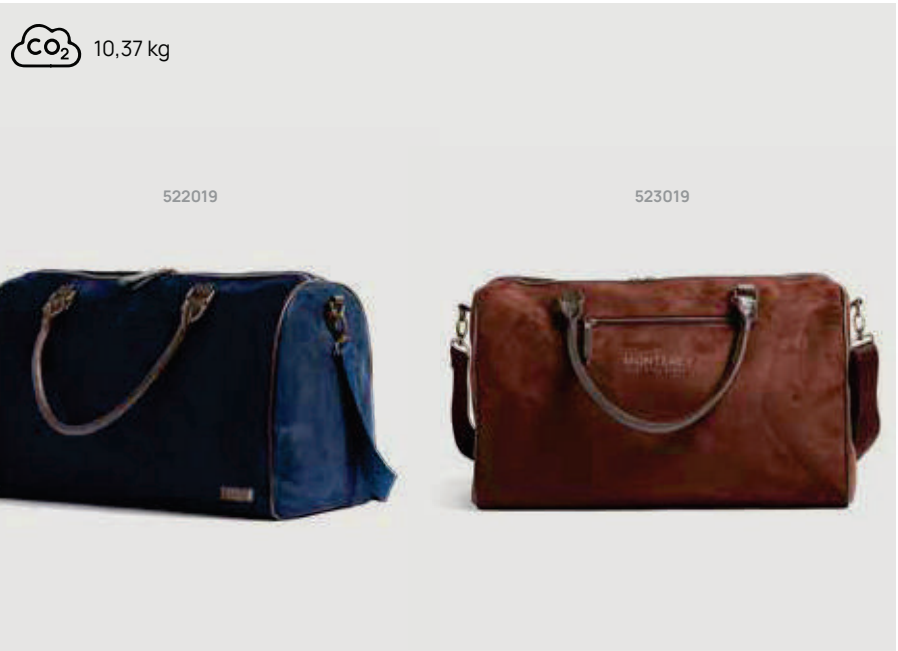

VINGA

V50181

VINGA Hunton backpack

Polyester • Volume 15L. • Laptop/Tablet pocket size
17" **Size** 30,5 x 10 x 49 cm **Max.** **printsize** 50 x 150mm
Printtechnique Screen transfer

Vinga

V5280

VINGA Hunton computer brief