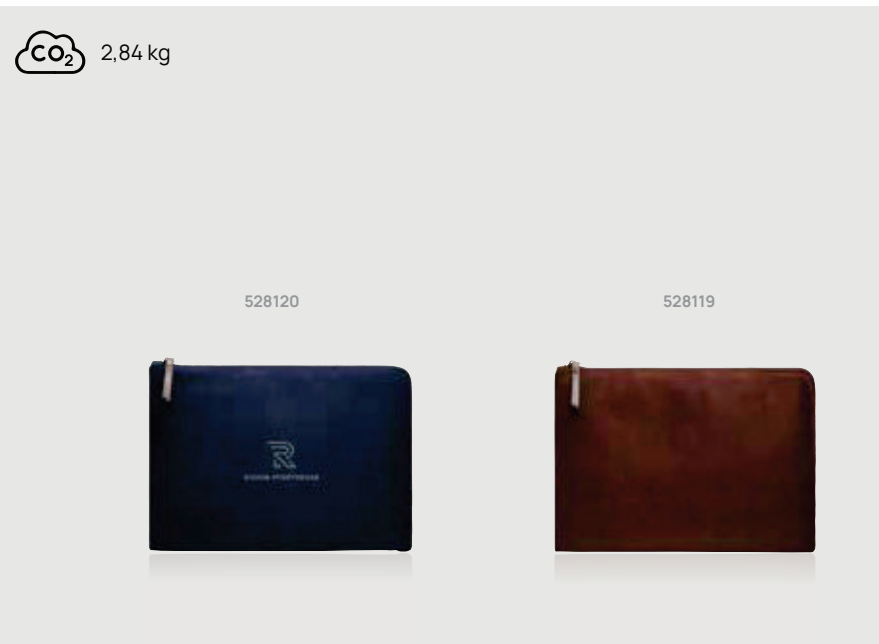

VINGA Hunton laptop case

Polyester • Volume 2L. • Laptop/Tablet pocket size
16" **Size** 26 x 38 x 0,5 cm **Max. printsize** 200 x 150mm
Printtechnique Screen transfer