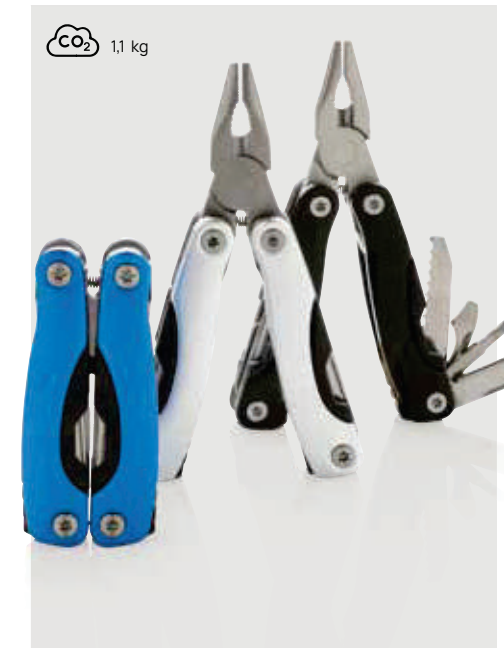

P221.209

Wooden multi-tool hammer

FSC® wood **Size** 14,7 x 7,2 x 2 cm **Max. printsize** 12 x 65mm **Printtechnique** CO₂ engraving

CO₂ 2,94 kg

P221.309

Wooden garden multi-tool

FSC® wood **Size** 10 x 3,4 x 2,1 cm **Max. printsize** 65 x 8mm **Printtechnique** CO₂ engraving

CO₂ 1,89 kg

P221.089

Wooden hex tool

Wood **Size** 9,5 x 3,5 x 1,7 cm **Max. printsize** 60 x 10mm **Printtechnique** CO₂ engraving

CO₂ 0,69 kg

P221.17* 1 2 +5

Mini Fix multitool

Stainless steel **Size** 6,8 x 3,1 x 1,7 cm **Max. printsize** 25 x 5mm **Printtechnique** Laser engraving

CO₂ 1,1 kg