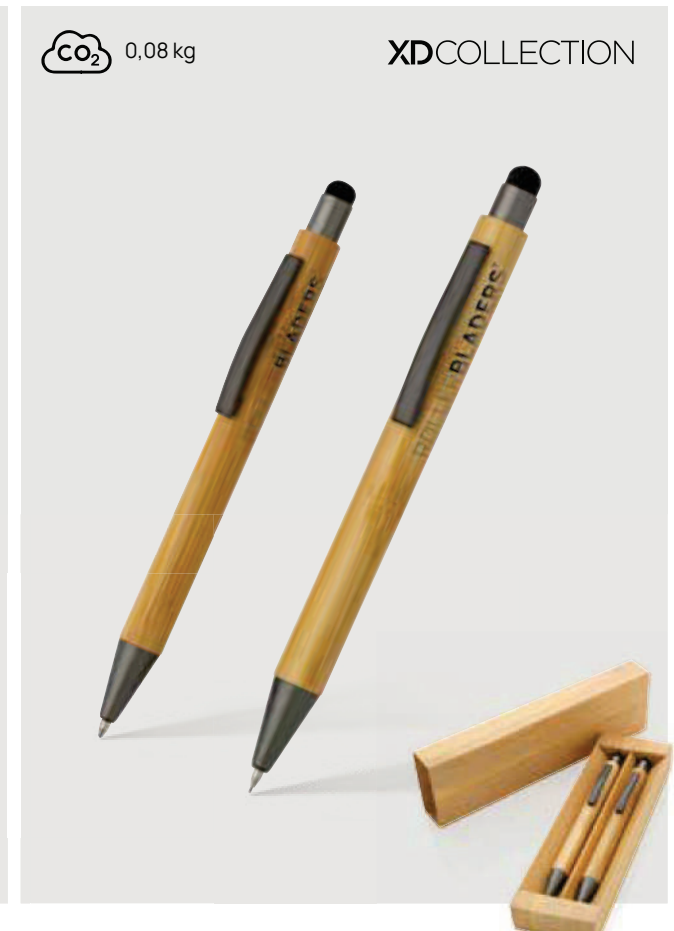

Bamboo **Size** 13,8 x ø 0,9 cm **Max. printsize** 100 x 5mm
Printtechnique CO₂ engraving

CO₂ 0,03 kg

P611.009

Pynn bamboo infinity pen

FSC® bamboo • Click mechanism **Size** 13,8 x ø 1,5 cm **Max. printsize**
80 x 6mm **Printtechnique** CO₂ engraving