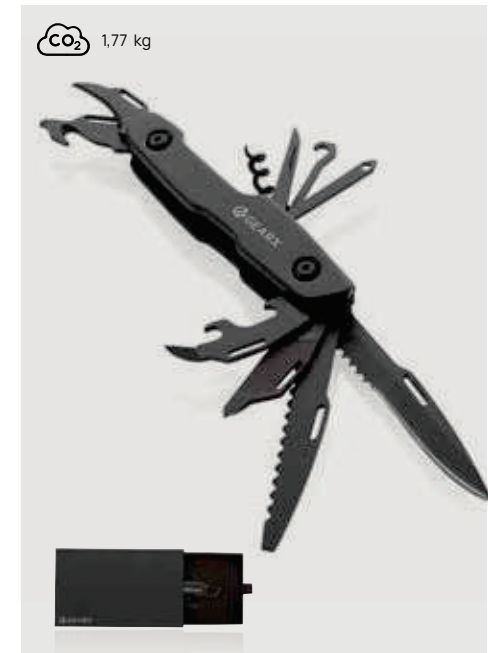

 2,83 kg

P221.221

Gear X multifunctional knife

Stainless steel **Size** 9,8 x 2,6 x 1,7 cm **Max. printsize** 50 x 5mm **Printtechnique** Laser engraving

 1,77 kg

P221.251

Gear X plier multitool

Stainless steel **Size** 11,7 x 3,8 x 1,9 cm **Max. printsize** 35 x 8mm **Printtechnique** Laser engraving