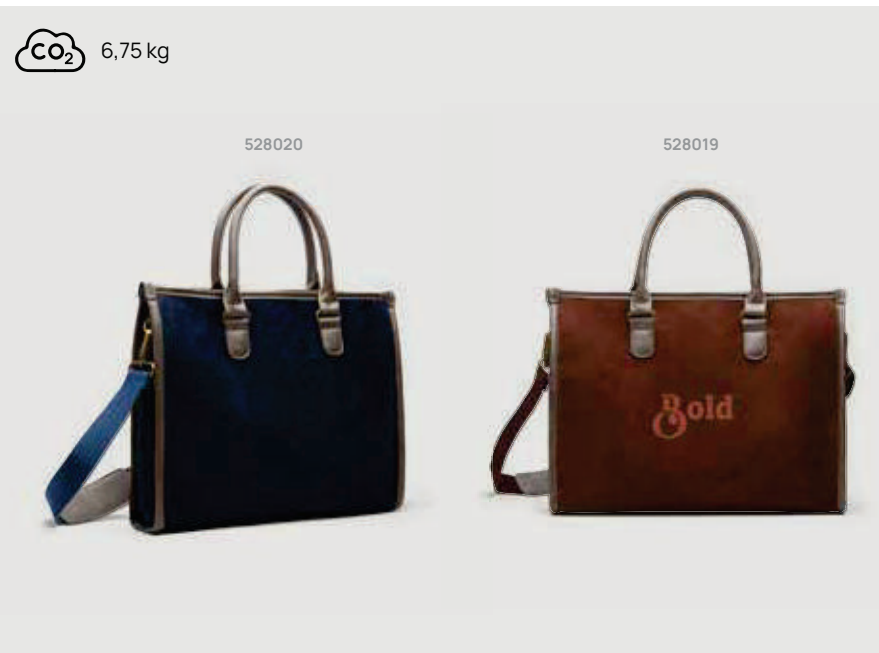

Vinga

V5280

VINGA Hunton computer brief

Polyester • Volume 9L. • Laptop/Tablet pocket size
15" **Size** 30 x 7,5 x 40 cm **Max. printsize** 200 x 120mm
Printtechnique Screen transfer