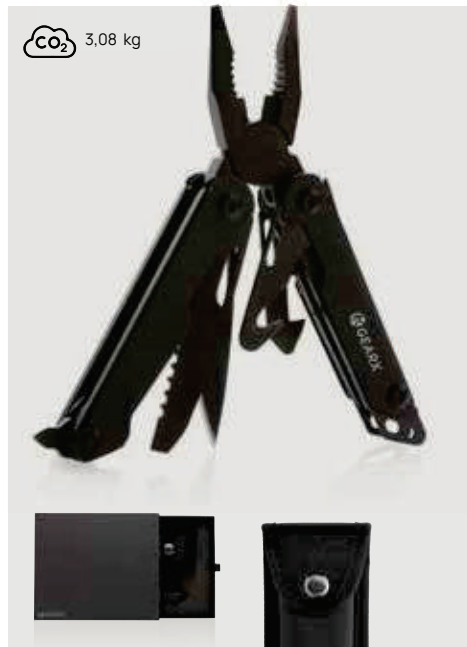

 2,83 kg

P221.221

Gear X multifunctional knife

Stainless steel **Size** 9,8 x 2,6 x 1,7 cm **Max. printsize** 50 x 5mm **Printtechnique** Laser engraving

 1,77 kg

P221.251

Gear X plier multitool

Stainless steel **Size** 11,7 x 3,8 x 1,9 cm **Max. printsize** 35 x 8mm **Printtechnique** Laser engraving