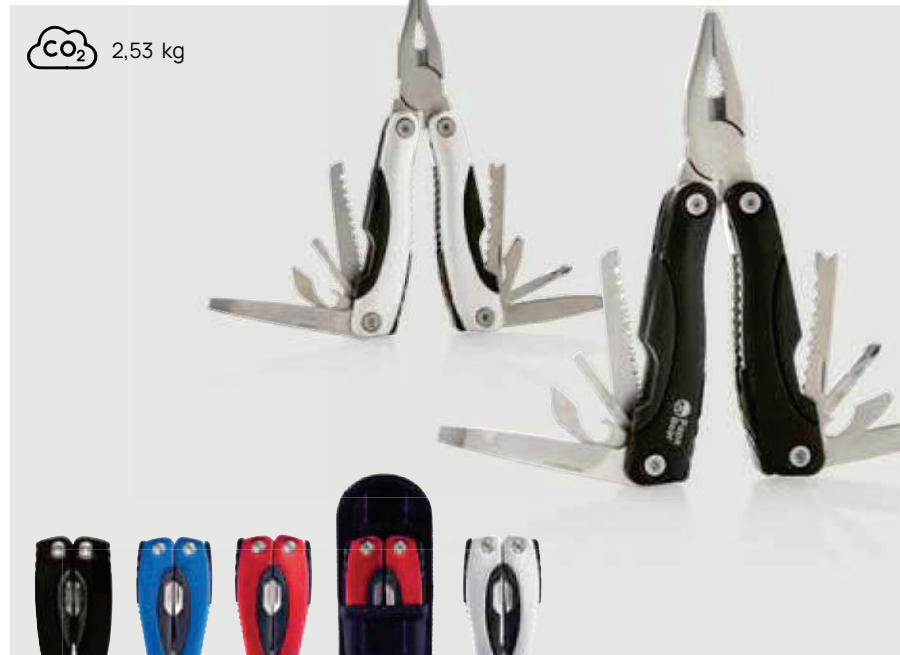

P221.13* **1** **2** **4** **5**

Fix multitool

Stainless steel Size 10 x 4,5 x 2 cm Max. printsize 30 x 6mm Printtechnique Laser engraving