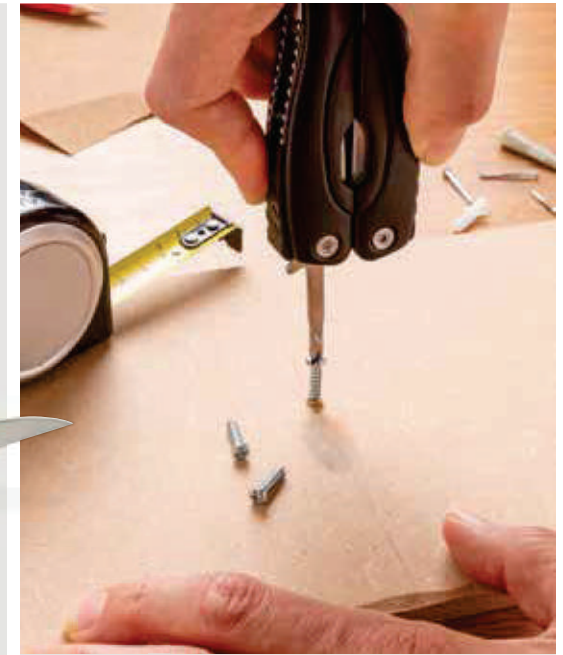

P221.13* **1** **2** **4** **5**

Fix multitool

Stainless steel Size 10 x 4,5 x 2 cm Max. printsize 30 x 6mm Printtechnique Laser engraving