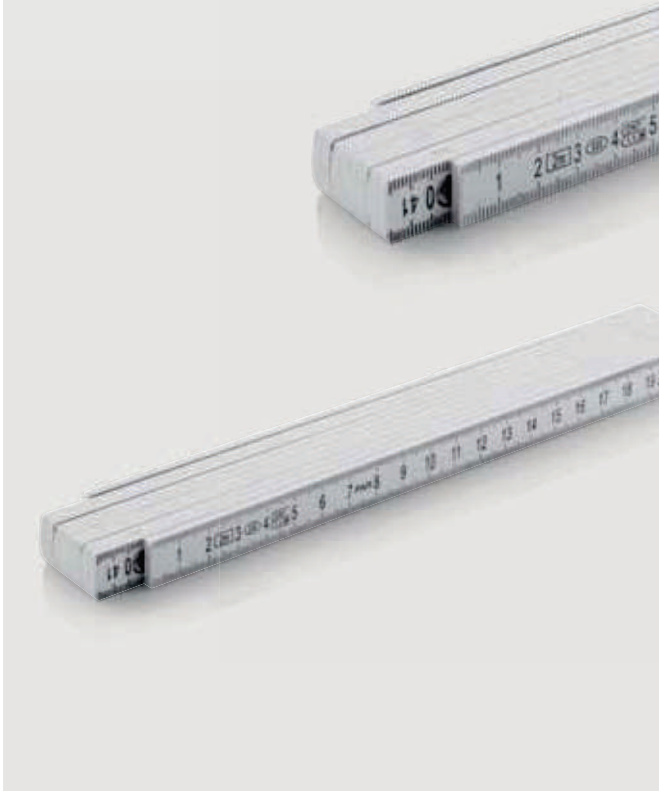

0,8 kg

P6501H-E

Fibreglass folding rule

Fibreglass **Size** 23,5 x 3,1 x 1,5 cm **Max. printsize** 80 x 25mm
Printtechnique Pad print

0,28 kg