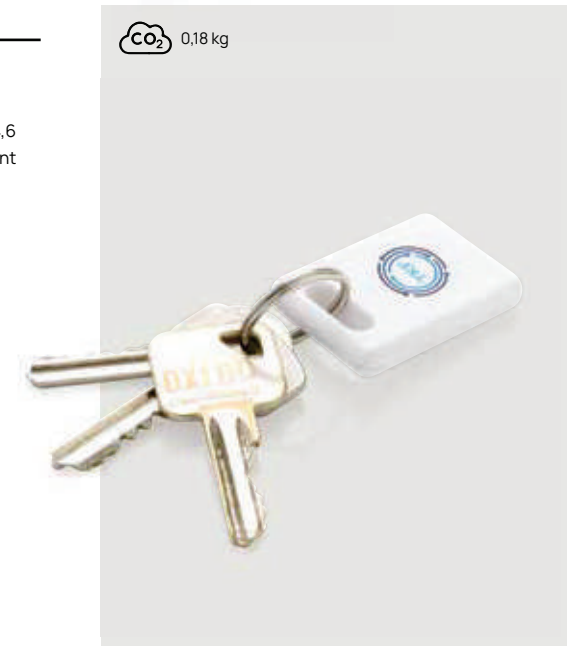

Square key finder 2.0

Acrylonitril Butadien Styrene (ABS) **Size** 0,8 x 3,3 x 4,6 cm **Max. printsize** 20 x 13mm **Printtechnique** Pad print