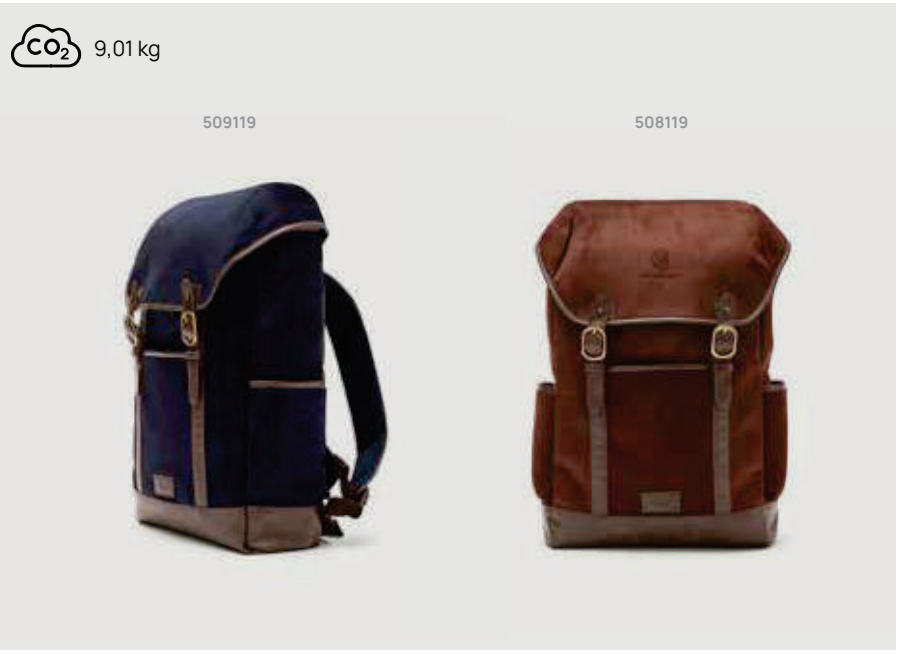

VINGA

V50181

VINGA Hunton backpack

Polyester • Volume 15L. • Laptop/Tablet pocket size
17" **Size** 30,5 x 10 x 49 cm **Max.** **printsize** 50 x 150mm
Printtechnique Screen transfer

Vinga

V5280

VINGA Hunton computer brief