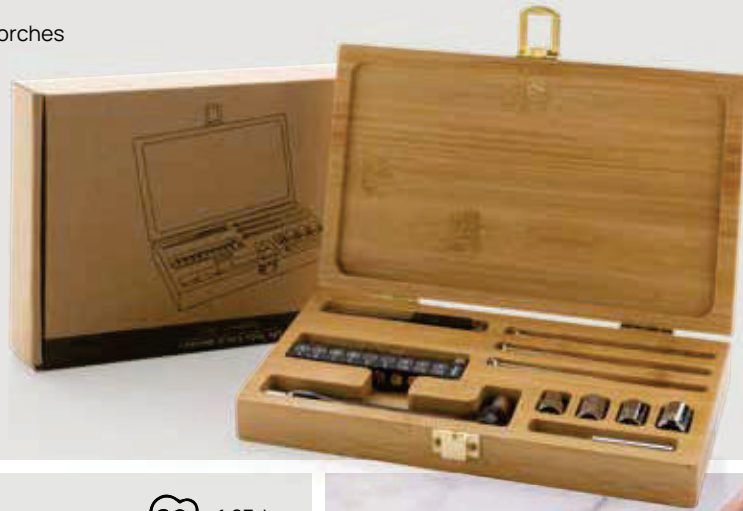

CO₂ 2,03 kg

P221.431

Excalibur tool and plier

Aluminium Size 10,3 x 3,4 x 2,5 cm Max. printsize 5 x 35mm
Printtechnique Laser engraving

Tools & Torches

CO₂ 1,97 kg

P221.709

new