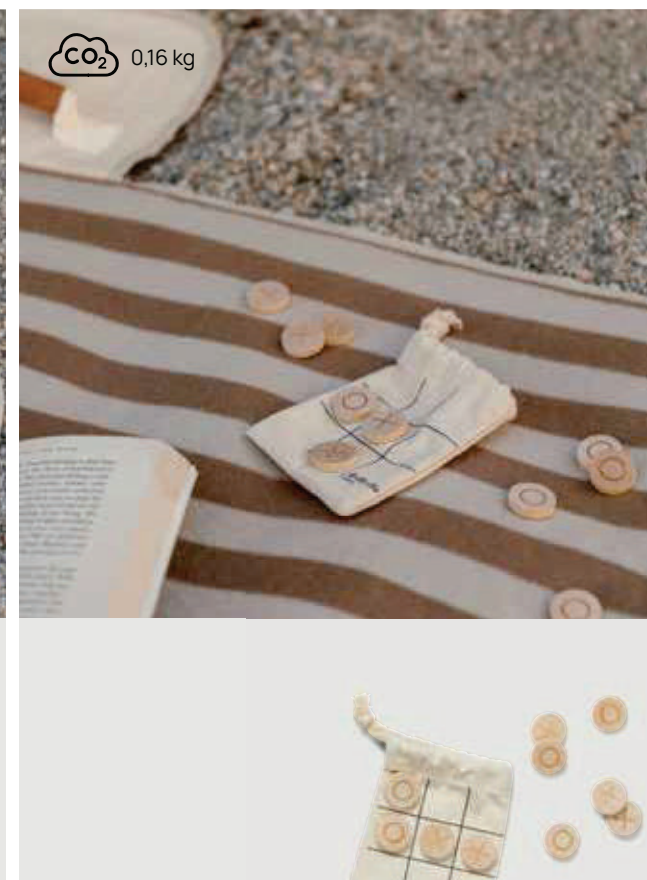

V453019

new

VINGA Bocce game

Wood Size 36 x 24 x ø 6,5 cm Max. printsize 200 x 200mm Printtechnique Screen transfer

V453029

new

VINGA Tic-tac-toe mini game

Wood Size 0,5 x ø 2,5 cm Max. printsize 50 x 50mm Printtechnique Screen transfer